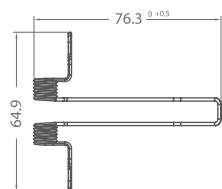

art	Descrizione	L1	H	L	8011905	
<b>P08D-S-PF-300</b>	profilo completo di schermo in PMMA + guida ed accessori	62,5	50,5	3000	913274	1

MAX 34mm

▪ Disponibilità limitata - Riordinabili solo con MOQ.

art	Descrizione	8011905	
<b>P08D-A-EC</b>	3+3 tappi finali in metallo	913281	1