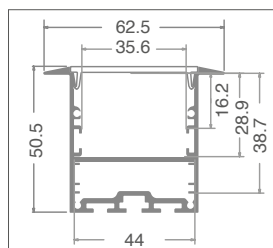

PROFILI DA INCASSO: P08D

CARATTERISTICA

Profilo da incasso con alette di finitura coprispigolo. Dotata di guida per il fissaggio delle strisce LED.

IMPIEGABILE CON STRISCE LED DI LARGHEZZA MASSIMA:

34 mm.

MASSIMA POTENZA CONSIGLIATA:

40W/m

MATERIALE

Profilo in alluminio 6063 con schermo in PMMA bianco.

ACCESSORI INCLUSI

Ogni barra da 3 metri è completa di 3 coppie di tappi di chiusura (con foro e senza foro) e 3 coppie di molle per controsoffitto.

MONTAGGIO

In incasso. Il cablaggio può essere in linea con il profilo o uscire dalla parte inferiore.

CONFEZIONE

Fornito in imballo da 1 barra da 3 metri completa di schermo ed accessori. Accessori per ulteriori cambi disponibili con codice separato.

Diversi livelli inserimento guida con le strip

17 mm

30 mm

40 mm