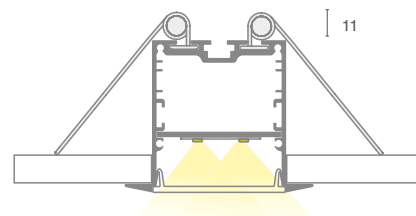

Taglio di profili Project su misura*:

costo fisso di lavorazione a pezzo

VA04

* Forniti con gli accessori di montaggio.

IP20

art	Descrizione	L1	H	L	8011905	
P08D-S-PF-300	profilo completo di schermo in PMMA + guida ed accessori	62,5	50,5	3000	913274	1

MAX 34mm

▪ Disponibilità limitata - Riordinabili solo con MOQ.

art	Descrizione	8011905	
P08D-A-EC	3+3 tappi finali in metallo	913281	1